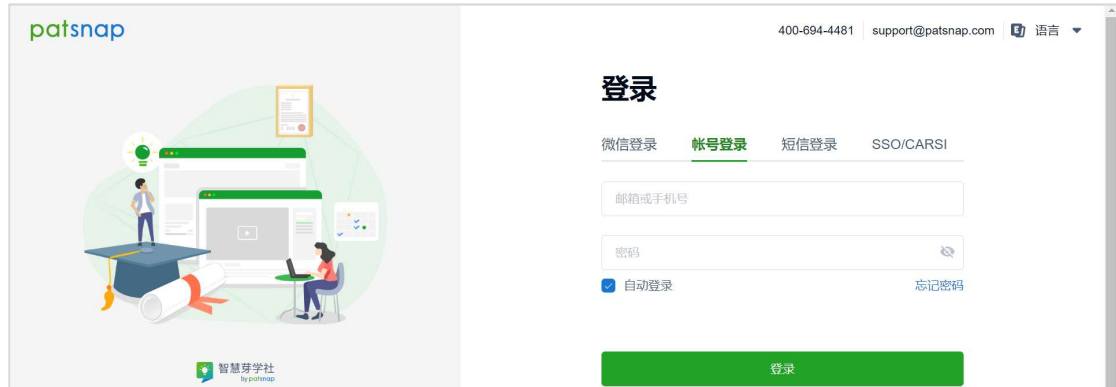

智慧芽账户自注册开通操作

注：须在 IP 范围内使用或 VPN 访问

【账户自注册】

第一步：点击进入智慧芽平台：<https://analytics.zhuiyua.com/>

第二步：点击“企业用户注册”

第三步：填写相关信息

两种方式注册账户：1. 邮箱； 2. 手机号，任选其一即可。

【账户激活使用】