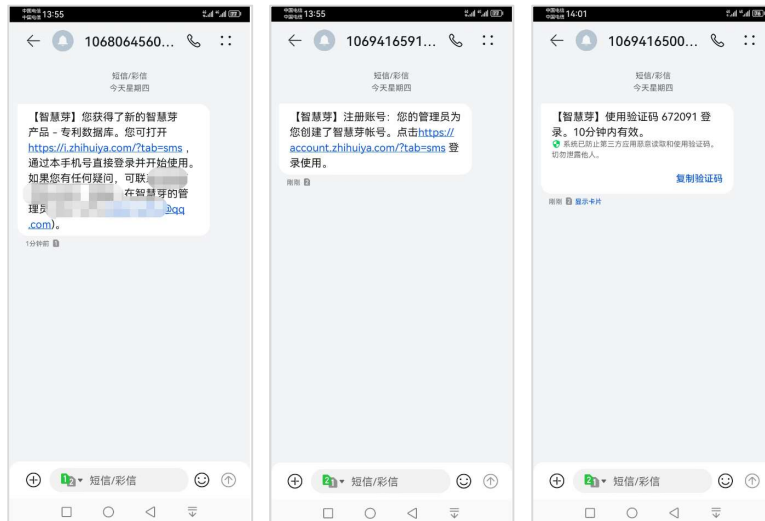

智慧芽账户自注册开通操作

注：须在 IP 范围内使用或 VPN 访问

【账户自注册】

第一步：点击进入智慧芽平台：<https://analytics.zhuiyua.com/>

第二步：点击“企业用户注册”

第三步：填写相关信息

两种方式注册账户：1. 邮箱； 2. 手机号，任选其一即可。

【账户激活使用】

第三步填入的是邮箱 ---

第四步：收取邮箱激活邮件，点击中间绿色按钮“立即体验”激活。

第五步：设置初始密码并完成登陆。

注：由于只需要设置一次密码，为避免输入错误，建议先在其他地方输入好，复制粘贴进来。

第三步填入的是手机号 ---

第四步：收取验证码，通过“短信登陆”的方式直接登陆即可

注：短信样式可能略有不同，大体如下

注：如果第三步同时填入了手机号和邮箱，则两种登陆方式均可。