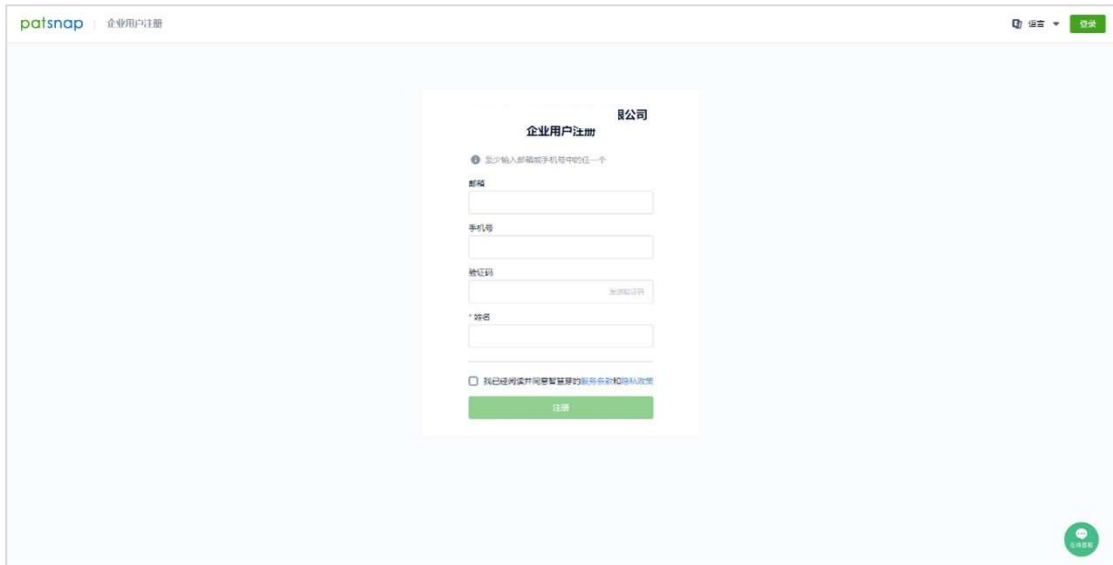

智慧芽账户自注册开通操作

注：须在 IP 范围内使用或 VPN 访问

【账户自注册】

第一步：点击进入智慧芽平台：<https://analytics.zhuiyua.com/>

第二步：点击“企业用户注册”

第三步：填写相关信息

两种方式注册账户：1. 邮箱； 2. 手机号，任选其一即可。

【账户激活使用】

第三步填入的是邮箱 ---

第四步：收取邮箱激活邮件，点击中间绿色按钮“立即体验”激活。

第五步：设置初始密码并完成登陆。

注：由于只需要设置一次密码，为避免输入错误，建议先在其他地方输入好，复制粘贴进来。

第三步填入的是手机号 ---

第四步：收取验证码，通过“短信登陆”的方式直接登陆即可

注：短信样式可能略有不同，大体如下

注：如果第三步同时填入了手机号和邮箱，则两种登陆方式均可。