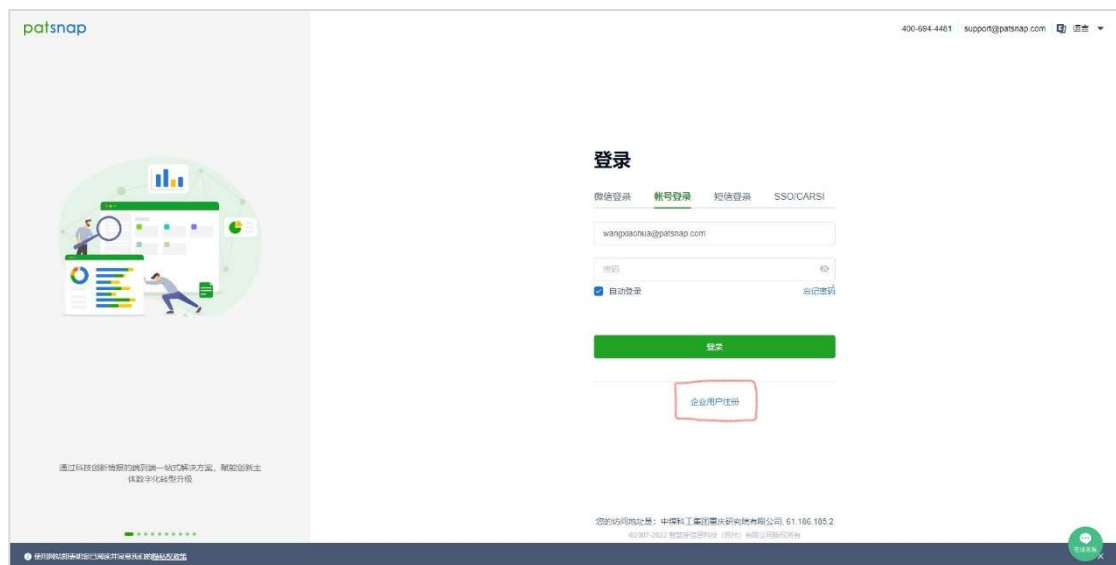

智慧芽账户自注册开通操作

注：须在 IP 范围内使用或 VPN 访问

【账户自注册】

第一步：点击进入智慧芽平台：<https://analytics.zhuiyua.com/>

第二步：点击“企业用户注册”

第三步：填写相关信息

两种方式注册账户：1. 邮箱； 2. 手机号，任选其一即可。

【账户激活使用】

第三步填入的是邮箱 ---

第四步：收取邮箱激活邮件，点击中间绿色按钮“立即体验”激活。

第五步：设置初始密码并完成登陆。

注：由于只需要设置一次密码，为避免输入错误，建议先在其他地方输入好，复制粘贴进来。

第三步填入的是手机号 ---

第四步：收取验证码，通过“短信登陆”的方式直接登陆即可

注：短信样式可能略有不同，大体如下

注：如果第三步同时填入了手机号和邮箱，则两种登陆方式均可。